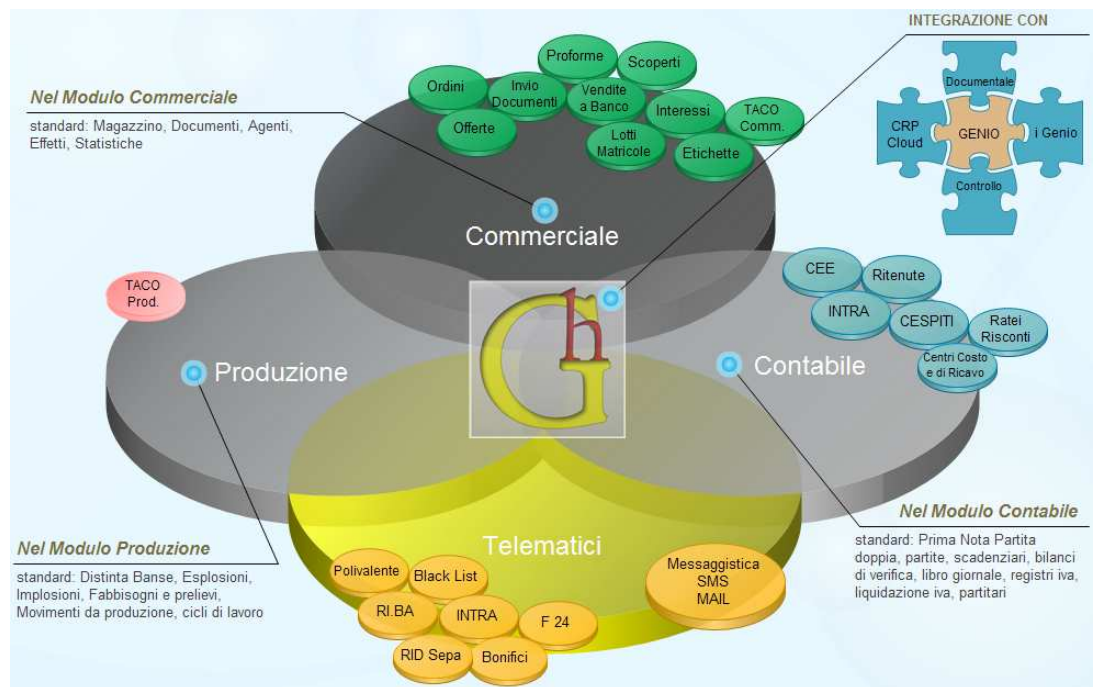

È un gestionale costantemente in crescita che guarda al futuro seguendo la linea di evoluzione e innovazione CRP nell'ICT (Information and Communication Technologies).

Genio Horizon offre alle imprese una risposta completa alle esigenze di tutte le aree aziendali, integrando i processi di business rilevanti di un'azienda con un'architettura orientata ai servizi WEB con la linea di software 'l'universo degli i' adatta a supportare l'uso di applicativi internet traghettando l'azienda in un mercato globale, permettendo così di integrarsi con applicazioni di partner, fornitori e clienti.

SEMPLICE

L'interfaccia di Windows lo rende semplice e intuitivo anche per l'utente meno esperto. La grafica assicura immediatezza e velocità nel reperimento dei dati.

AGGIORNATO

L'aggiornamento costante del software sia come struttura tecnologica che come operatività su migliorie e adempimenti fiscali, lo rendono sempre al 'passo con i tempi'.

SICURO

Le informazioni contenute in un gestionale aziendale sono riservate e strategiche. Per questo Genio gestisce livelli di sicurezza per l'accesso ai dati (D.Lgs.196/2003).

PENSA AL FUTURO

Internet, smartphone, tablet sono attualmente strumenti di uso quotidiano e di lavoro indispensabili.

Genio Horizon traghetta l'azienda verso il mercato globale.

iGENIO iSMS

Tutte le informazioni su <http://help.crpsoftware.it/geniohorizon>